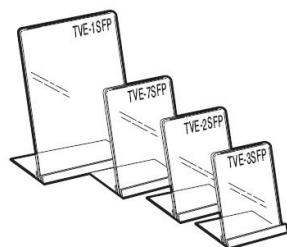

Skilteholder portræt skrå

EX-TVE1SFP - str. A4 Forespørg pris
Kolli:

EX-TVE7SFP - str. A5 Forespørg pris
Kolli:

EX-TVE2SFP - str. 12,7x17,8cm Forespørg pris
Kolli:

EX-TVE3SFP - str. 10,0x15,0cm Forespørg pris
Kolli: