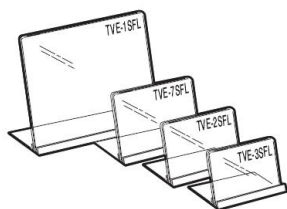

SKILTEHOLDERE - FLATPACKED v/1 v/kolli v/100 v/500

Skilteholder landskab skrå

EX-TVE1SFL - str. A4 Forespørg pris
Kolli:

EX-TVE7SFL - str. A5 Forespørg pris
Kolli:

EX-TVE2SFL - str. 12,7x17,8cm Forespørg pris
Kolli:

EX-TVE3SFL - str. 10,0x15,0cm Forespørg pris
Kolli: