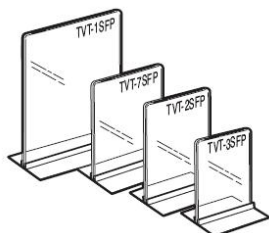

Skilteholder portræt lige

EX-TVT1SFP - str. A4 Forespørg pris
Kolli: 10 stk.

EX-TVT7SFP - str. A5 Forespørg pris
Kolli: 30 stk.

EX-TVT2SFP - str. 12,7x17,8cm Forespørg pris
Kolli:

EX-TVT3SFP - str. 10,0x15,0cm Forespørg pris
Kolli: