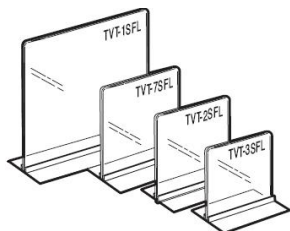

Skilteholder landskab lige

EX-TVT1SFL - str. A4 Forespørg pris
Kolli:

EX-TVT7SFL - str. A5 Forespørg pris
Kolli:

EX-TVT2SFL - str. 12,7x17,8cm Forespørg pris
Kolli:

EX-TVT3SFL - str. 10,0x15,0cm Forespørg pris
Kolli: